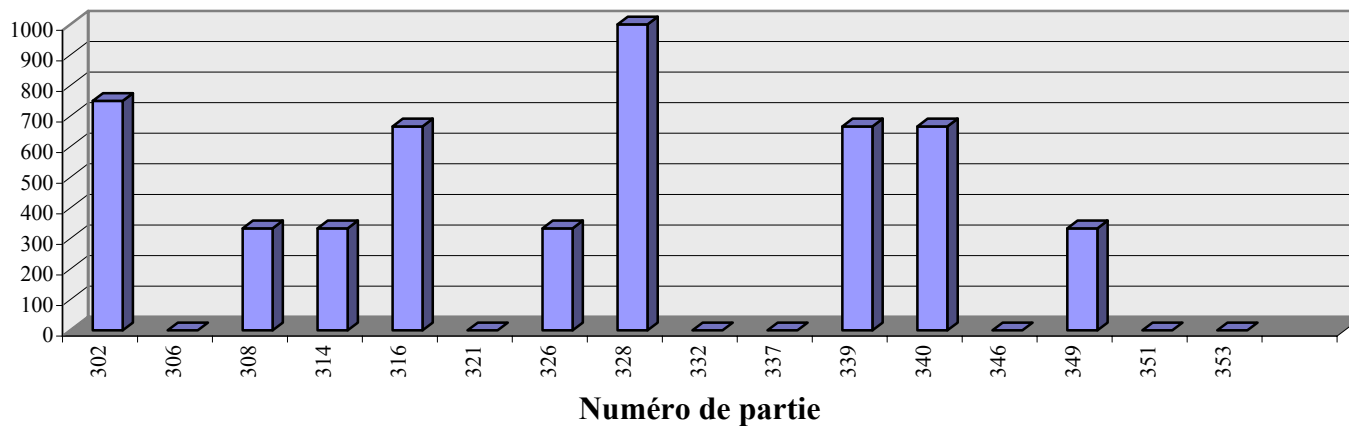

Balle 15-19

Filles

Cavalières 1

2005	Prénom	Nom	Moyennes cumulatives au bâton																
			302	306	308	314	316	321	326	328	332	337	339	340	346	349	351	353	
1	Abel	Brigitte	667	500	333	1000	0	667	1000	250	#DIV/0!	#DIV/0!	333	333	333	333	333	#DIV/0!	
2	Baril	Marie-Claude	750	#DIV/0!	333	333	667	0	333	1000	0	#DIV/0!	667	667	0	333	0	#DIV/0!	
3	Cadotte	Joannie	1000	0	667	667	0	667	1000	500	333	1000	333	333	667	667	667	#DIV/0!	
4	Carpentier	Joanie	667	333	667	667	1000	667	667	500	0	333	667	667	1000	#DIV/0!	667	#DIV/0!	
5	Carpentier	Sandra	1000	333	500	500	333	#DIV/0!	1000	250	#DIV/0!	1000	333	333	750	500	333	#DIV/0!	
6	Durocher	Christine	333	667	667	500	333	667	333	500	750	667	667	667	1000	500	667	#DIV/0!	
7	Farley	Maude	667	#DIV/0!	667	500	333	333	667	750	667	667	667	667	667	500	1000	#DIV/0!	
8	Filteau	Ariane	250	0	667	0	667	667	0	#DIV/0!	#DIV/0!	#DIV/0!	333	333	667	333	0	#DIV/0!	
9	Gauthier-Goyer	Joëlle	750	667	667	667	333	0	667	500	1000	667	333	333	1000	500	1000	#DIV/0!	
10	Germain	Chantale	1000	667	667	667	1000	0	1000	#DIV/0!	#DIV/0!	#DIV/0!	#DIV/0!	#DIV/0!	#DIV/0!	#DIV/0!	#DIV/0!	333	#DIV/0!
11	Magny	Lauriane	#DIV/0!	#DIV/0!	#DIV/0!	#DIV/0!	#DIV/0!	#DIV/0!	#DIV/0!	#DIV/0!	#DIV/0!	#DIV/0!	#DIV/0!	#DIV/0!	#DIV/0!	#DIV/0!	#DIV/0!	#DIV/0!	#DIV/0!
12	Trudel	Marie-Pier	333	667	667	667	667	333	333	#DIV/0!	#DIV/0!	#DIV/0!	#DIV/0!	#DIV/0!	#DIV/0!	#DIV/0!	#DIV/0!	#DIV/0!	#DIV/0!
13	Vandal	Cindy	#DIV/0!	500	667	0	1000	667	1000	667	333	0	333	333	500	500	333	#DIV/0!	

Brigitte Abel

Évolution de la moyenne au bâton

Marie-Claude Baril

Évolution de la moyenne au bâton

Joannie Cadotte

Évolution de la moyenne au bâton

Joanie Carpentier

Évolution de la moyenne au bâton