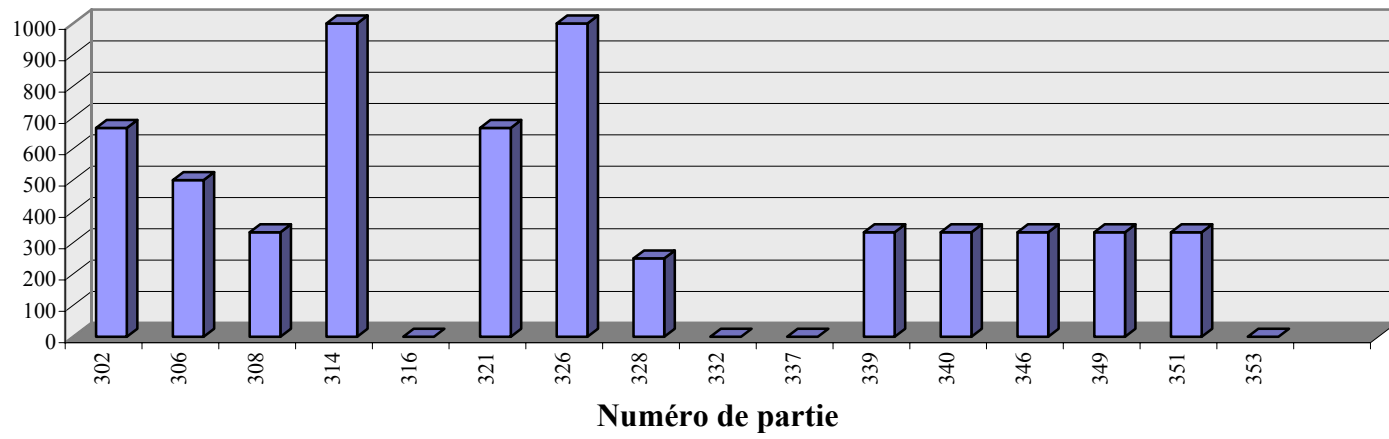

Balle 15-19

Filles

Cavalières 1

2005	Prénom	Nom	Moyennes cumulatives au bâton																
			302	306	308	314	316	321	326	328	332	337	339	340	346	349	351	353	
1	Abel	Brigitte	667	500	333	1000	0	667	1000	250	#DIV/0!	#DIV/0!	333	333	333	333	333	#DIV/0!	
2	Baril	Marie-Claude	750	#DIV/0!	333	333	667	0	333	1000	0	#DIV/0!	667	667	0	333	0	#DIV/0!	
3	Cadotte	Joannie	1000	0	667	667	0	667	1000	500	333	1000	333	333	667	667	667	#DIV/0!	
4	Carpentier	Joanie	667	333	667	667	1000	667	667	500	0	333	667	667	1000	#DIV/0!	667	#DIV/0!	
5	Carpentier	Sandra	1000	333	500	500	333	#DIV/0!	1000	250	#DIV/0!	1000	333	333	750	500	333	#DIV/0!	
6	Durocher	Christine	333	667	667	500	333	667	333	500	750	667	667	667	1000	500	667	#DIV/0!	
7	Farley	Maude	667	#DIV/0!	667	500	333	333	667	750	667	667	667	667	667	500	1000	#DIV/0!	
8	Filteau	Ariane	250	0	667	0	667	667	0	#DIV/0!	#DIV/0!	#DIV/0!	333	333	667	333	0	#DIV/0!	
9	Gauthier-Goyer	Joëlle	750	667	667	667	333	0	667	500	1000	667	333	333	1000	500	1000	#DIV/0!	
10	Germain	Chantale	1000	667	667	667	1000	0	1000	#DIV/0!	#DIV/0!	#DIV/0!	#DIV/0!	#DIV/0!	#DIV/0!	#DIV/0!	#DIV/0!	333	#DIV/0!
11	Magny	Lauriane	#DIV/0!	#DIV/0!	#DIV/0!	#DIV/0!	#DIV/0!	#DIV/0!	#DIV/0!	#DIV/0!	#DIV/0!	#DIV/0!	#DIV/0!	#DIV/0!	#DIV/0!	#DIV/0!	#DIV/0!	#DIV/0!	#DIV/0!
12	Trudel	Marie-Pier	333	667	667	667	667	333	333	#DIV/0!	#DIV/0!	#DIV/0!	#DIV/0!	#DIV/0!	#DIV/0!	#DIV/0!	#DIV/0!	#DIV/0!	#DIV/0!
13	Vandal	Cindy	#DIV/0!	500	667	0	1000	667	1000	667	333	0	333	333	500	500	333	#DIV/0!	

Brigitte Abel

Évolution de la moyenne au bâton

Marie-Claude Baril

Évolution de la moyenne au bâton

Joannie Cadotte

Évolution de la moyenne au bâton

Joanie Carpentier

Évolution de la moyenne au bâton